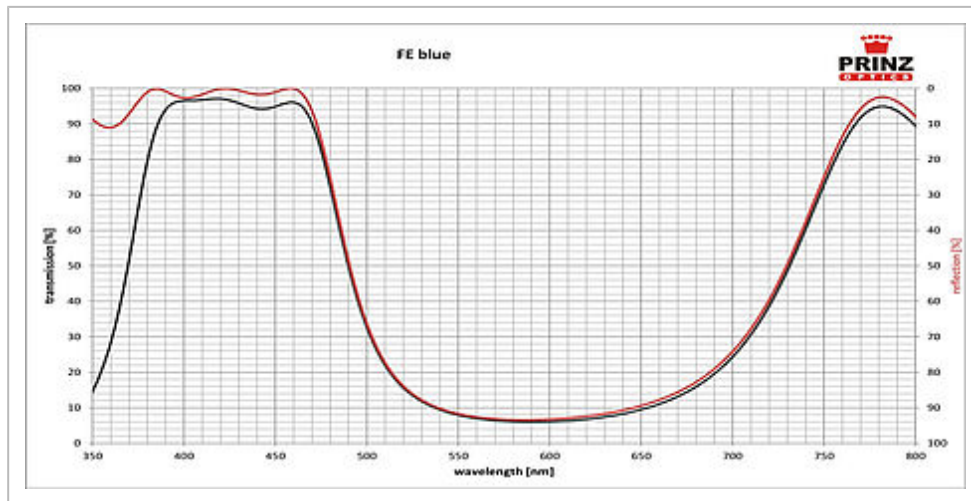

FE BLUE FARBEFFEKTFILTER

FE blue - Farbeffektfilter von PRINZ OPTICS: die ganze Vielfalt der Farben, standardisiert oder individuell, für innen wie außen, intensiv und farbstabil, UV- und temperaturfest.