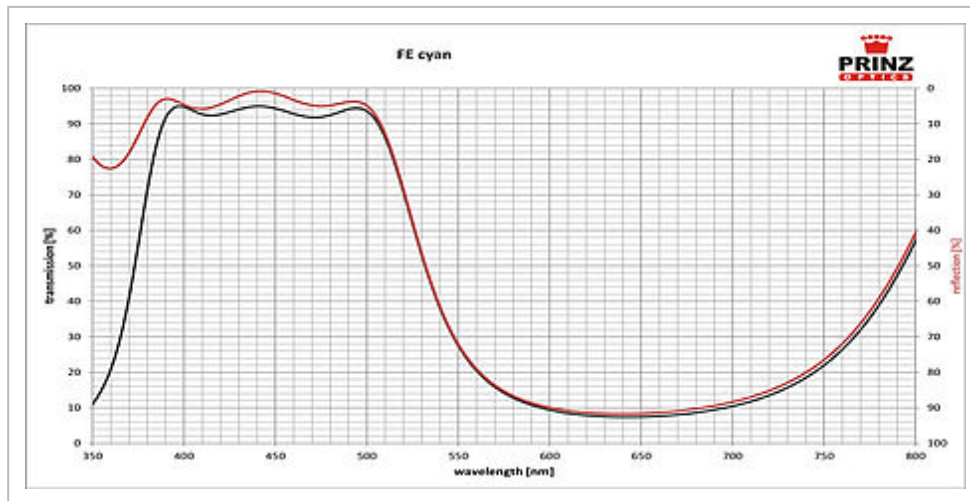

FE CYAN FARBEFFEKTFILTER

FE cyan - Farbeffektfilter von PRINZ OPTICS: die ganze Vielfalt der Farben, standardisiert oder individuell, für innen wie außen, intensiv und farbstabil, UV- und temperaturfest.