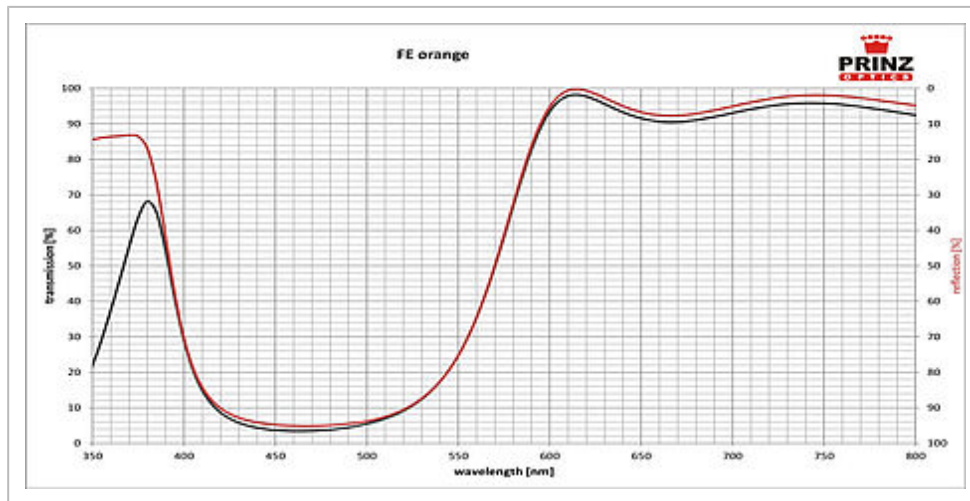

FE ORANGE FARBEFFEKTFILTER

FE orange - Farbeffektfilter von PRINZ OPTICS: die ganze Vielfalt der Farben, standardisiert oder individuell, für innen wie außen, intensiv und farbstabil, UV- und temperaturfest.