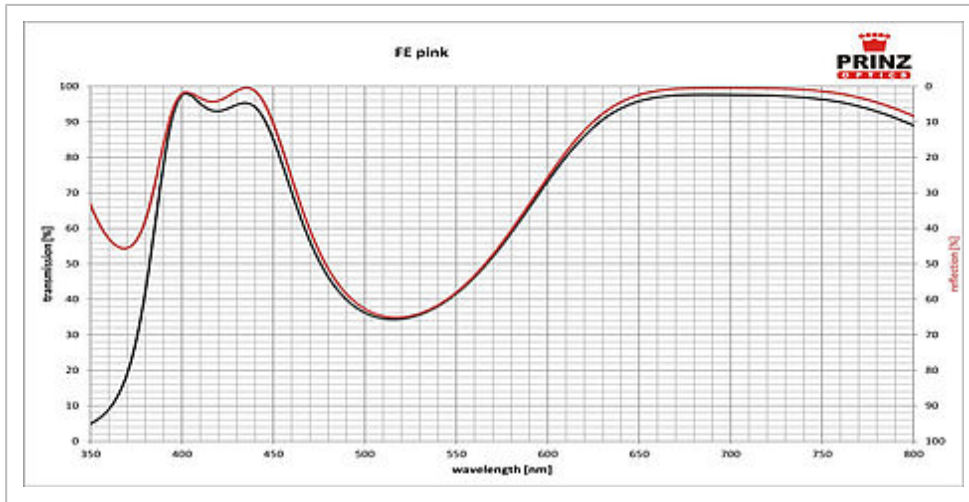

FE PINK FARBEFFEKTFILTER

FE pink 500/560 - Farbeffektfilter von PRINZ OPTICS: die ganze Vielfalt der Farben, standardisiert oder individuell, für innen wie außen, intensiv und farbstabil, UV- und temperaturfest.