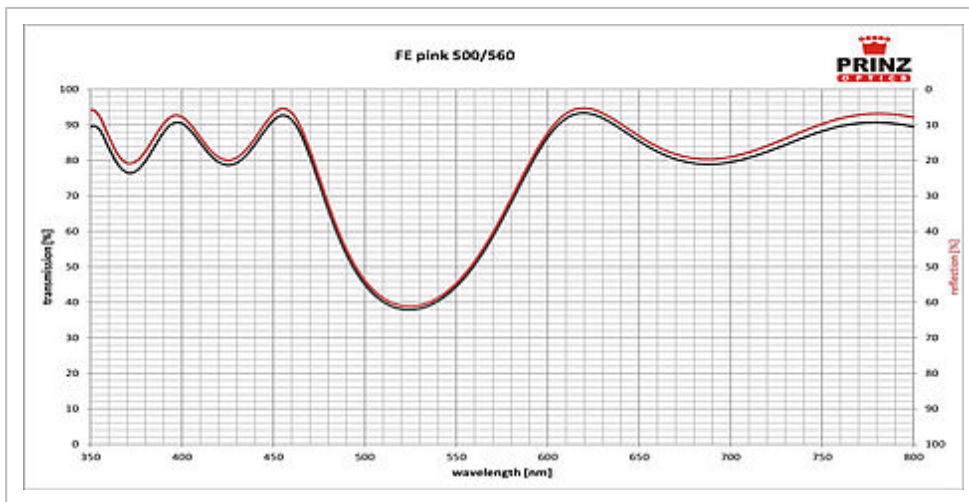

FE Pink 500/560 - FARBEFFEKTFILTER

ITOS

Gesellschaft für Technische Optik mbH

Robert-Bosch-Str. 12 | D-55129 Mainz | Tel.: +49 (0) 6131 - 580 89-0 | Fax: +49 (0) 6131 - 580 89-11
| mail@itos.de | www.itos.de

© 2017 Itos - Gesellschaft für Technische Optik mbH

gedruckt am : 29.10.2017