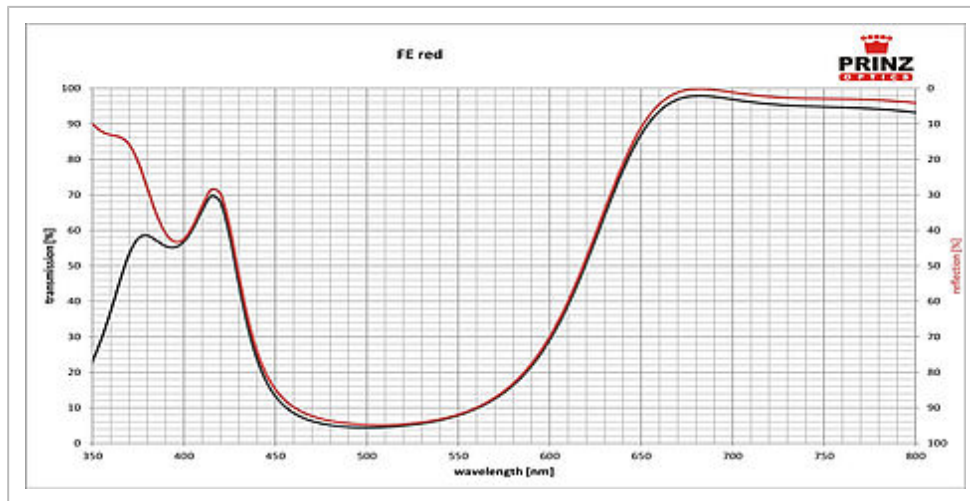

FE RED FARBEFFEKTFILTER

FE red - Farbeffektfilter von PRINZ OPTICS: die ganze Vielfalt der Farben, standardisiert oder individuell, für innen wie außen, intensiv und farbstabil, UV- und temperaturfest.