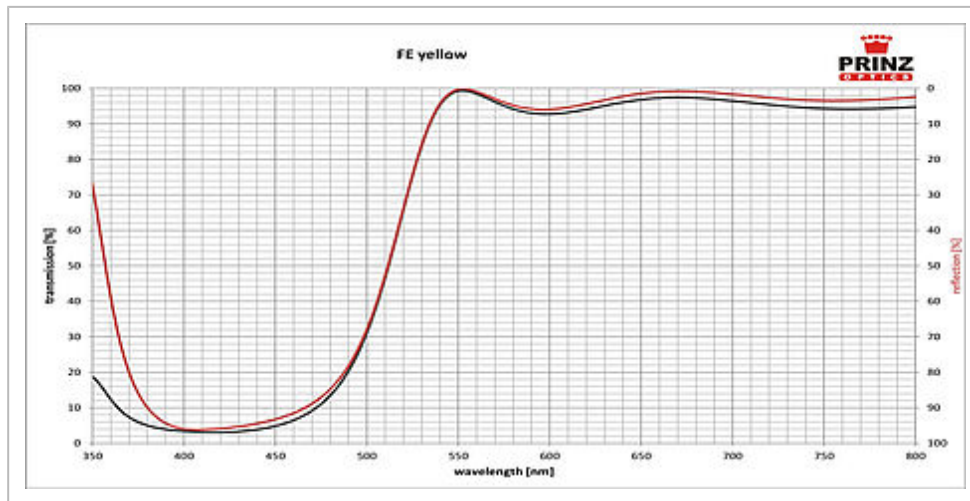

FE YELLOW FARBEFFEKTFILTER

FE yellow - Farbeffektfilter von PRINZ OPTICS: die ganze Vielfalt der Farben, standardisiert oder individuell, für innen wie außen, intensiv und farbstabil, UV- und temperaturfest.