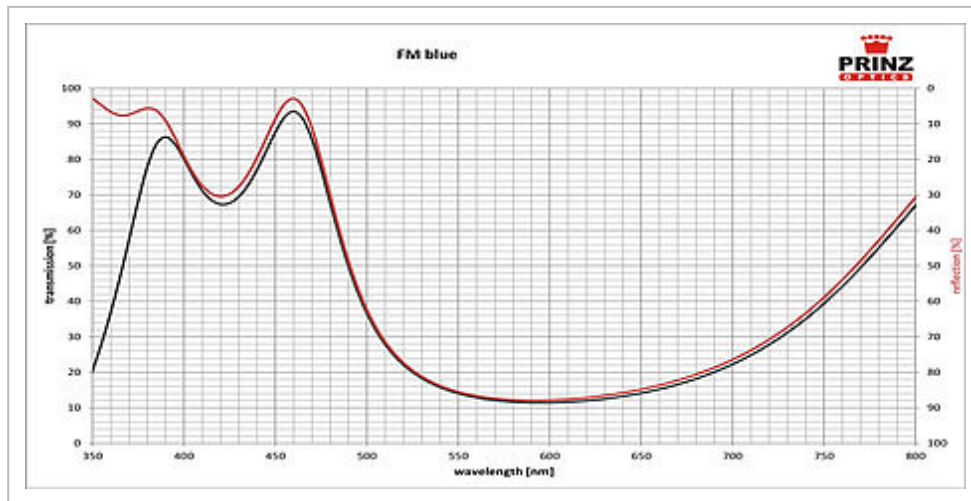

# FM BLUE FARBEFFEKTFILTER

FM blue - Farbeffektfilter von PRINZ OPTICS: die ganze Vielfalt der Farben, standardisiert oder individuell, für innen wie außen, intensiv und farbstabil, UV- und temperaturfest.