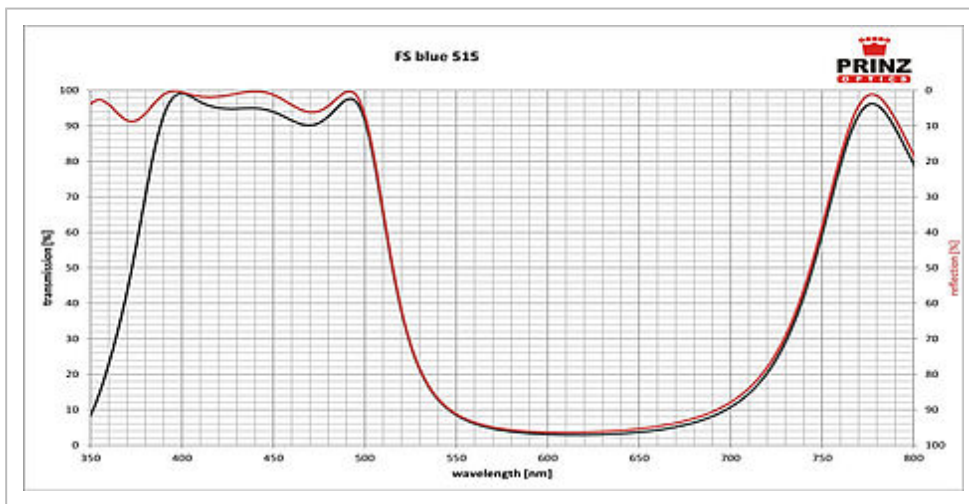

Anwendungsbeispiele:

- Beleuchtung für Bühnen und Innenräume
- Kunst
- Architektur

FS BLUE 495 - FARBEFFEKTFILTER

FS BLUE 505 - FARBEFFEKTFILTER

FS BLUE 515 - FARBEFFEKTFILTER

ITOS

Gesellschaft für Technische Optik mbH