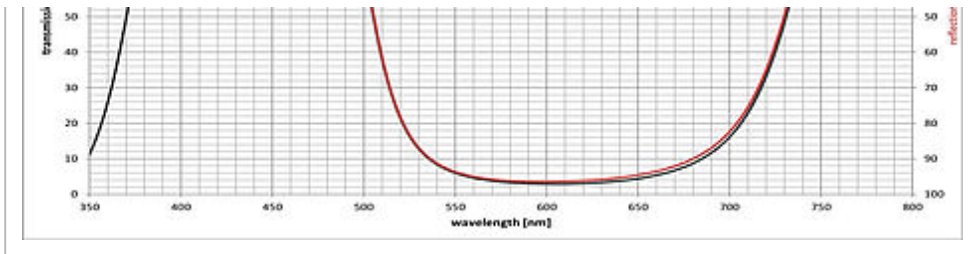

Anwendungsbeispiele:

- Beleuchtung für Bühnen und Innenräume
- Kunst
- Architektur

FS BLUE 495 - FARBEFFEKTFILTER

FS BLUE 505 - FARBEFFEKTFILTER

FS BLUE 515 - FARBEFFEKTFILTER

ITOS

Gesellschaft für Technische Optik mbH