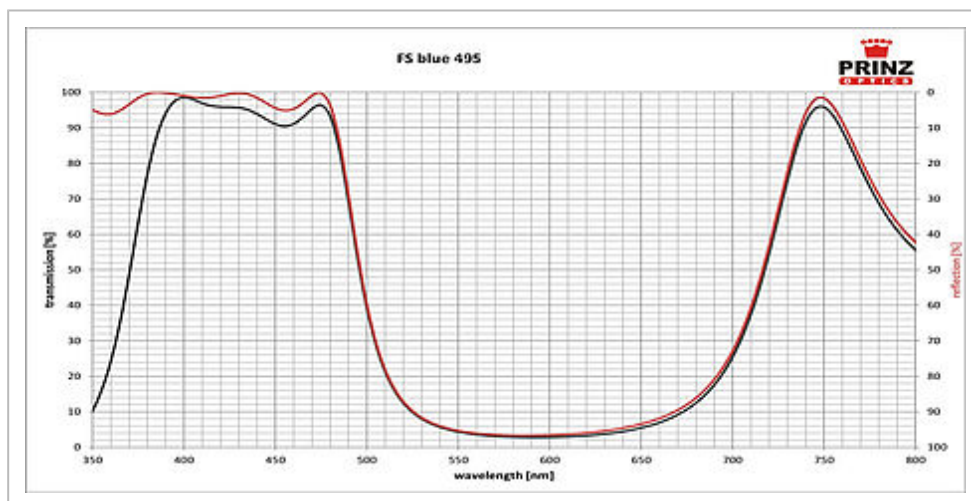

FS BLUE 495 - FARBEFFEKTFILTER