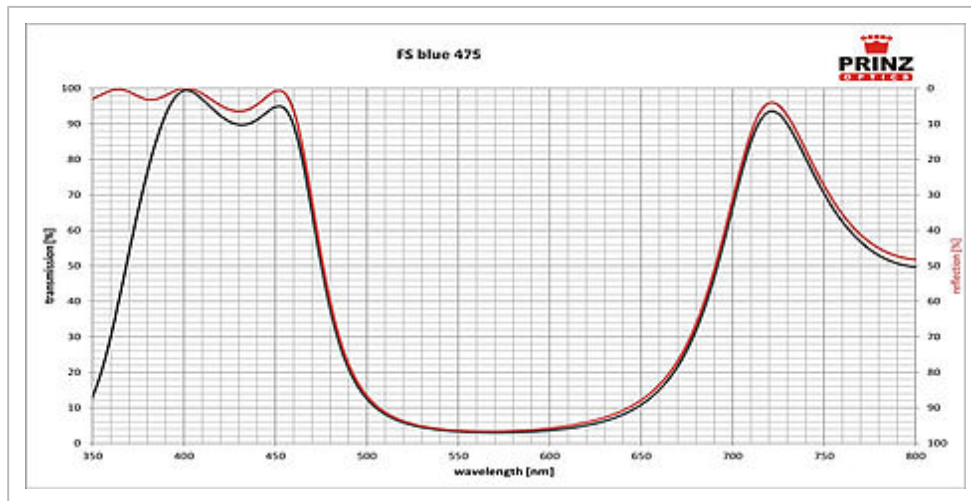

FS BLUE-475 FARBEFFEKTFILTER

FS blue 475/495/505/515 - Farbeffektfilter von PRINZ OPTICS: die ganze Vielfalt der Farben, standardisiert oder individuell, für innen wie außen, intensiv und farbstabil, UV- und temperaturfest.