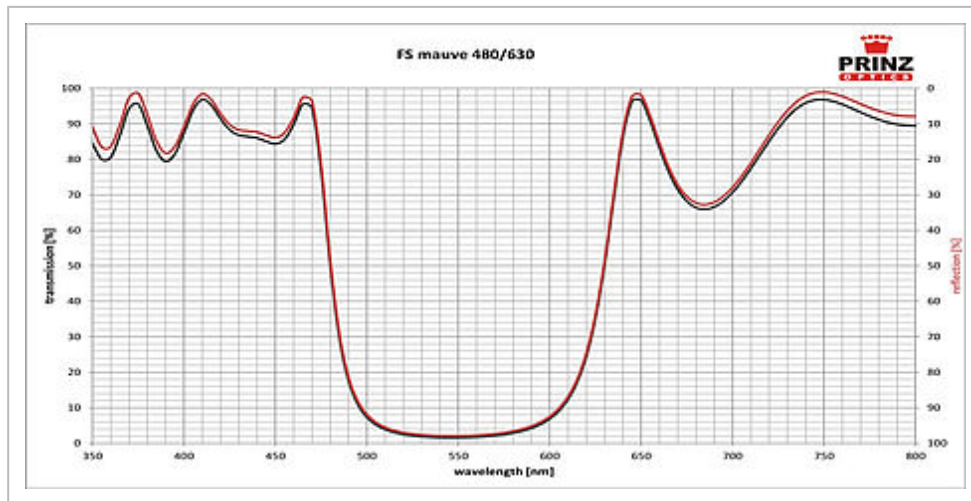

FS MAUVE 480/630 FARBEFFEKTFILTER

FS mauve 480/630 - Farbeffektfilter von PRINZ OPTICS: die ganze Vielfalt der Farben, standardisiert oder individuell, für innen wie außen, intensiv und farbstabil, UV- und temperaturfest.