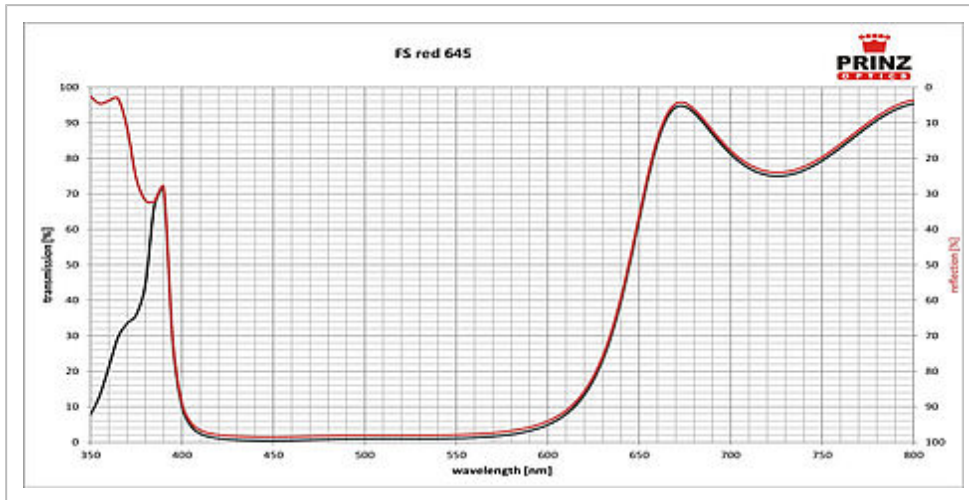

FS RED-645 - FARBEFFEKTFILTER

ITOS

Gesellschaft für Technische Optik mbH

Robert-Bosch-Str. 12 | D-55129 Mainz | Tel.: +49 (0) 6131 - 580 89-0 | Fax: +49 (0) 6131 - 580 89-11
| mail@itos.de | www.itos.de

© 2017 Itos - Gesellschaft für Technische Optik mbH

gedruckt am : 29.10.2017