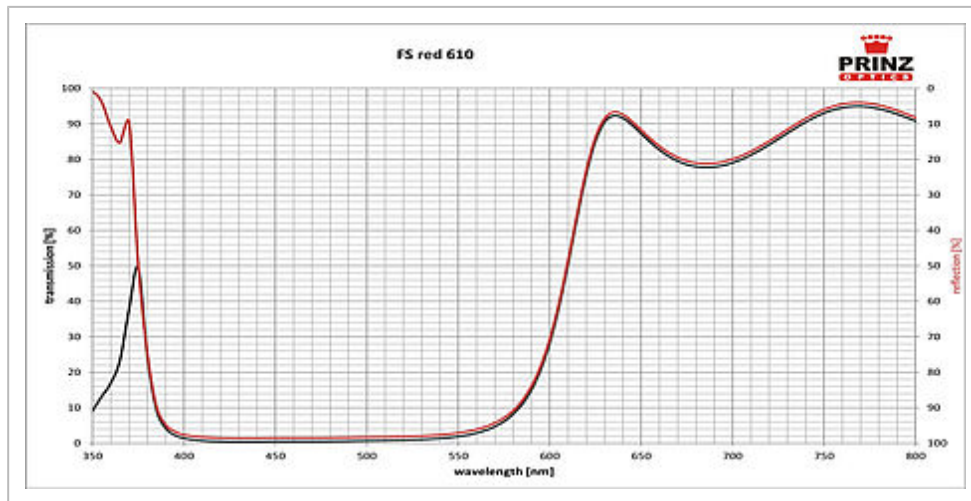

# FS RED-610 FARBEFFEKTFILTER

FS red 610/630/645 - Farbeffektfilter von PRINZ OPTICS: die ganze Vielfalt der Farben, standardisiert oder individuell, für innen wie außen, intensiv und farbstabil, UV- und temperaturfest.