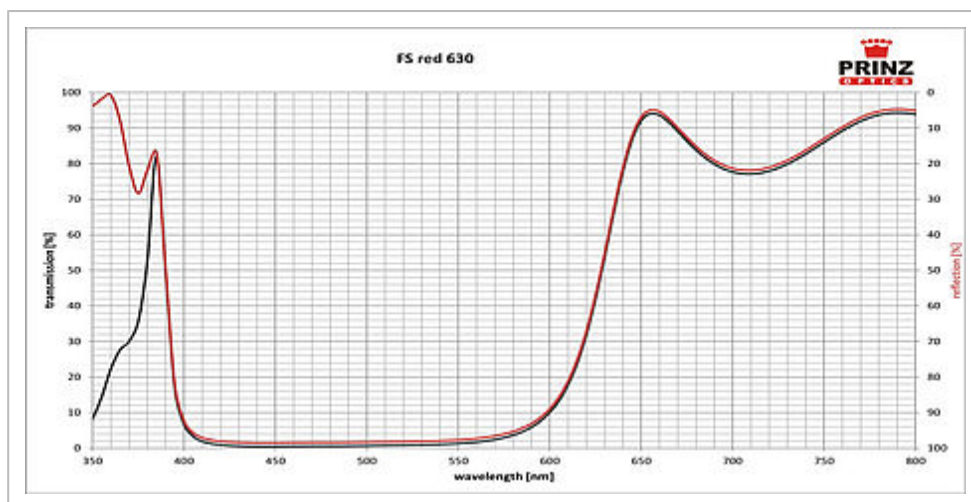

FS RED-630 - FARBEFFEKTFILTER